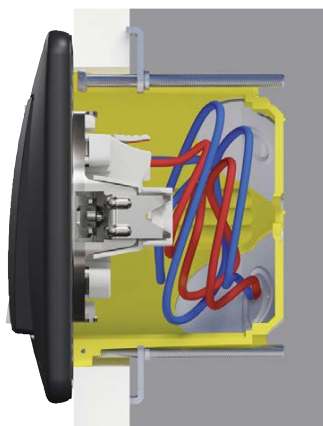

Osem montážnych bodov

Vkladanie a upevňovanie rámu je veľmi jednoduché a spoľahlivé vďaka silnej a robustnej 8-bodovej fixácii.

Nové funkcie

Viac miesta na kabeľáž

Vďaka kompaktnému dizajnu a nízkemu profilu (24 mm) sa spínače Sedna jednoducho zapájajú a montujú do nástennej krabice aj do nízkej krabice pod omietku.

Perfektné zarovnanie

Nová konštrukcia mechanizmu umožňuje rovné a hladké vysunutie čelustí rozperiek. Pri inštalácii pomocou rozperiek je nutné použiť špeciálne elektroinštalačné krabice.

Zásuvka

Bezskrútkové svorky