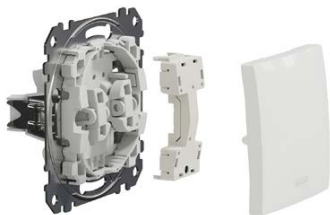

Mechanizmy pre spínače a tlačidlá

Kónické káblové vstupy

Kónické káblové vstupy uľahčujú zapojenie pripojovacích vodičov do svorkovníc. Vďaka väčším otvorom zaberie aj pripojenie hrubších káblov menej času.

Schéma zapojenia

Schéma zapojenia je zobrazená na zadnej časti spínača a tlačidla.

Nájdete tu jednoznačné označenie typu spínača a možností pripojenia.

Piktogram zapnutej polohy

Piktogram na zadnej strane mechanizmu ukazuje spínaciu polohu vypínača.

Pohodlné testovanie z prednej strany

Kontrolné body umožňujú pohodlné testovanie všetkých funkcií a meranie z prednej strany – takže vôbec nemusíte odmontovať spínač.

LED moduly

Teraz si môžete obohatiť nový rad tlačidiel a mechanizmov spínačov z radu Sedna jedným z troch rôznych LED modulov osvetlenia bez nutnosti odstrániť mechanizmy z krabice. Kompatibilita je zaručená pri nových inštaláciách aj renovačných projektoch.

- LED modul indikačné svetlo, červené
- LED modul orientačné svetlo, modré
- LED modul osvetlenia pre spínač na hotelové karty, modrý

Krabica pre zapustenú montáž

Žltá krabica pre zapustenú montáž Multifix Plus 2, dutá stena, jednoduchá 65 x 45 mm

Ako alternatívu k bežným inštaláčnym krabiciam môžete použiť inštaláčnu krabicu Multifix pre duté steny (IMT35150). Pre viacnásobnú inštaláciu možno použiť spojku krabic (IMT35180).

Sedna Design: rámčeky IP44

Vďaka membránovému tesneniu okolo mechanizmu a pod klapkou spínača spĺňa nový rámček Sedna Design nielen požiadavky na krytie IP20, ale aj na krytie IP44 - je odolný proti poveternostným vplyvom a vlhkosti.

Rámčeky Sedna Design môžete použiť s prístrojmi IP44 a mať ich tak v jednonásobnom až päťnásobnom prevedení a vo všetkých farbách Sedna Design.