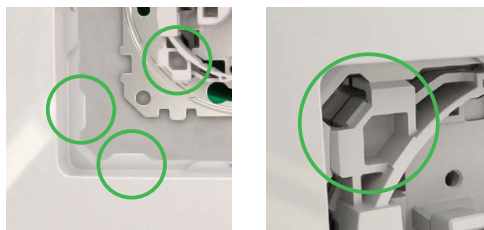

Vďaka adaptabilným zubkom na prístroji bude krycí rámček zarovnaný so stenou, aj keď inštaláčne krabice nie sú presne zarovnané.

Montážne rámčeky do seba zapadajú

Dva zárezy na každej strane rámu uľahčujú zarovnanie viacerých prístrojov.

A už žiadny prach

Krycie rámčeky boli špeciálne navrhnuté tak, aby sa zamedzilo usadzovaniu prachu.

Drážky pre skrutky

Drážky pre skrutky umožňujú rotáciu mechanizmov v oboch smeroch, aby sa vykompenzovali nezarovnané inštaláčne krabice.

Osem montážnych bodov

Vkladanie a upevňovanie rámu je veľmi jednoduché a spoľahlivé vďaka silnej a robustnej 8-bodovej fixácii.

Nové funkcie

Viac miesta na kabeľáž

Vďaka kompaktnému dizajnu a nízkemu profilu (24 mm) sa spínače Sedna jednoducho zapájajú a montujú do nástennej krabice aj do nízkej krabice pod omietku.