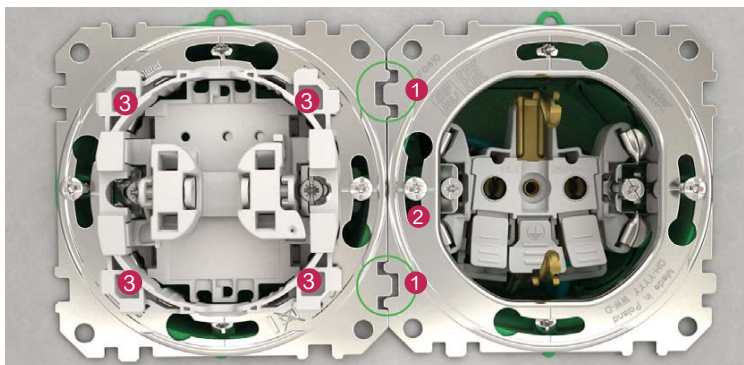

Inštalácia

Šetrite čas a dodávajte dokonalé riešenie

Rad Sedna ide ešte ďalej, pokiaľ ide o ergonómiu, jednoduchosť montáže a obsluhy, ako aj spoľahlivosť a kvalitu povrchovej úpravy. Nová platforma Sedna bola navrhovaná so zreteľom na vaše potreby a obsahuje nasledujúce funkcie:

- Univerzálne krycie rámečky pre 1 až 5 funkcií je možné montovať horizontálne alebo vertikálne.
- Krycie rámečky pre rad Sedna Design majú krytie IP20 a aj IP44, čím sa štyrikrát znížil počet rôznych produktov potrebných na kompletnú inštaláciu.
- Krycie rámečky sa pripievňujú pomocou 8-bodového zacvakávacieho systému, vďaka čomu sú dokonale zarovnané s nerovnou stenou alebo vyčnievajúcimi či príliš zapustenými elektroinštaláčnymi krabicami.
- Montážne rámečky do seba zapadajú pomocou zámkov pre perfektné vyrovnanie až 5 prístrojov vedľa seba.

Tieto vlastnosti v kombinácii s kvalitným vyhotovením a použitými materiálmi vás veľmi rýchlo presvedčia o vhodnosti produktov Sedna na všetky vaše projekty.