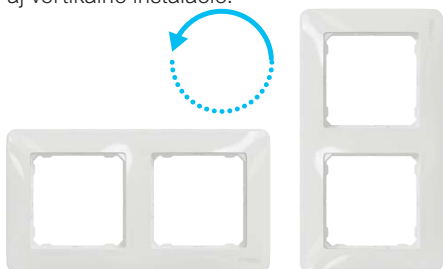

Nové funkcie

Jeden univerzálny krycí rámček na vodorovnú alebo zvislú inštaláciu

Vďaka svojej plne symetrickej konštrukcii je možné rovnaký rámček použiť pre horizontálne aj vertikálne inštalácie.

Vyrovnanie nerovností