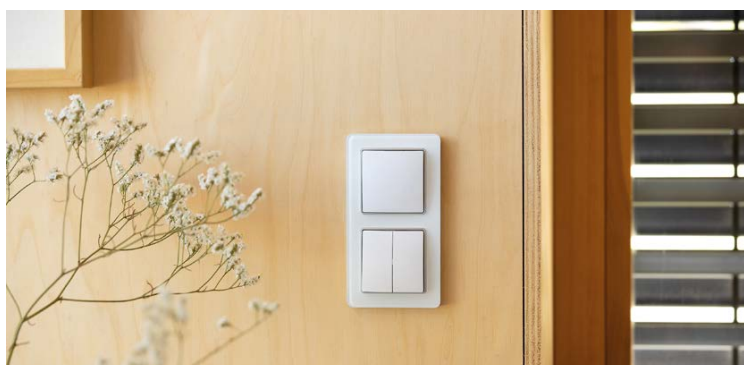

Sedna Elements

Urobte dojem

Decentná kombinácia plochých a zaoblených tvarov v mimoriadne štruktúrovanom dizajne vstúpuje radu Sedna Elements nádherných inovácií.

Zaoblený profil vytvára ilúziu, že vypínač nie je v jednej rovine so stenou, ale skôr pláva pred ňou, čo vzbudzuje dojem ľahkosti a elegancie.

Povrchové úpravy radu Sedna Elements na pohľad aj na dotyk pôsobia ako sklo, drevo, kov alebo kameň.