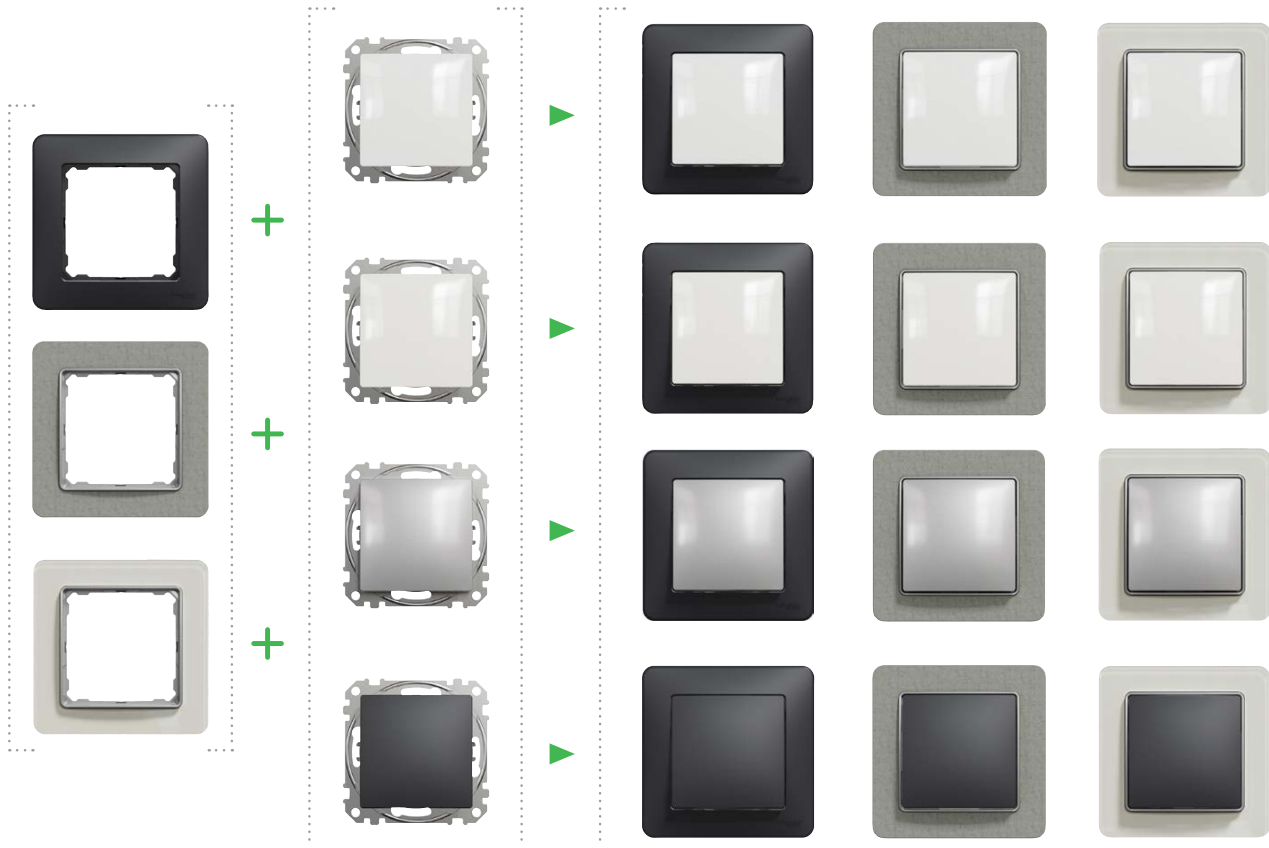

Breza

vzhľad kovu

Leštený hliník*

Leštené zlato*

* Prpravujeme v r. 2021

vzhľad kameňa

Betón

Bridlica

vzhľad skla

Biele sklo

Dymové sklo

Tmavé sklo

Dokonalá symbióza

Sedna ponúka množstvo variácií. Vybraný rámeček, ktorý najlepšie vyhovuje štýlu interiéru možno doplniť rovnakým alebo kontrastným mechanizmom.

Perfektné zarovnanie na stene

Krycie rámečky sú vždy dokonale zarovnané so stenou. Vďaka 8-bodovému systému uchytania dokonale prilnú aj k nerovnej stene a vidíte len ich jedinečný štýl.

Sedna Domov, sladký domov