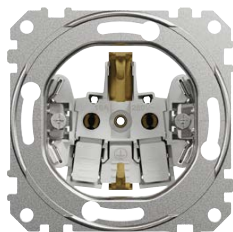

Zásuvka

Bezskrútkové svorky

Mechanizmy pre zapustenú montáž sa jednoducho, rýchlo a bezpečne inštalujú. Bezskrútkové svorky zásuviek Sedna umožňujú jednoduché, rýchle a spoľahlivé zapájanie.