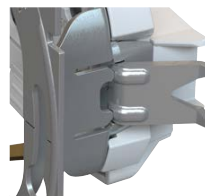

Nové funkcie

Jeden univerzálny krycí rámček na vodorovnú alebo zvislú inštaláciu

Vďaka svojej plne symetrickej konštrukcii je možné rovnaký rámček použiť pre horizontálne aj vertikálne inštalácie.

Vyrovnanie nerovností

Osem montážnych bodov

Vkladanie a upevňovanie rámu je veľmi jednoduché a spoľahlivé vďaka silnej a robustnej 8-bodovej fixácii.

Nové funkcie

Viac miesta na kabeľáž

Vďaka kompaktnému dizajnu a nízkemu profilu (24 mm) sa spínače Sedna jednoducho zapájajú a montujú do nástennej krabice aj do nízkej krabice pod omietku.

Perfektné zarovnanie

Nová konštrukcia mechanizmu umožňuje rovné a hladké vysunutie čelustí rozperiek. Pri inštalácii pomocou rozperiek je nutné použiť špeciálne elektroinštalačné krabice.

Zásuvka

Bezskrútkové svorky