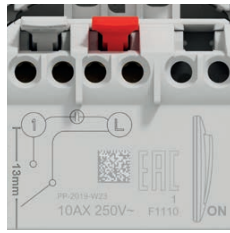

Mechanizmy pre spínače a tlačidlá

Kónické káblové vstupy

Kónické káblové vstupy uľahčujú zapojenie pripojovacích vodičov do svorkovníc. Vďaka väčším otvorom zaberie aj pripojenie hrubších káblov menej času.

Schéma zapojenia

Schéma zapojenia je zobrazená na zadnej časti spínača a tlačidla.

Nájdete tu jednoznačné označenie typu spínača a možností pripojenia.

Piktogram zapnutej polohy

Piktogram na zadnej strane mechanizmu ukazuje spínaciu polohu vypínača.