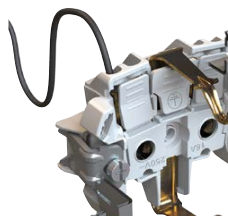

Uvoľňovacie tlačidlá s jednoduchou obsluhou

Uvoľňovacie tlačidlá sú ľahko prístupné a veľké, aby sa dali jednoducho stlačiť. Vylepšený mechanizmus umožňuje ešte plynulejšie uvoľnenie.