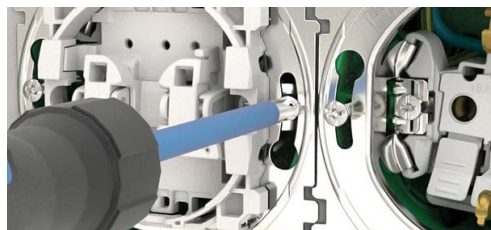

Drážky pre skrutky

Drážky pre skrutky umožňujú rotáciu mechanizmov v oboch smeroch, aby sa vykompenzovali nezarovnané inštaláčne krabice.