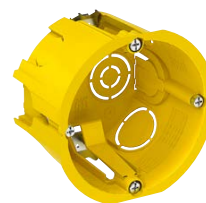

Krabica pre zapustenú montáž

Žltá krabica pre zapustenú montáž Multifix Plus 2, dutá stena, jednoduchá 65 x 45 mm

Ako alternatívu k bežným inštaláčnym krabiciam môžete použiť inštaláčnu krabicu Multifix pre duté steny (IMT35150). Pre viacnásobnú inštaláciu možno použiť spojku krabic (IMT35180).