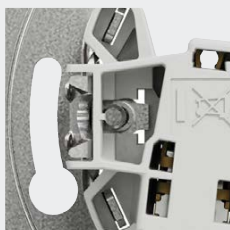

Rozperky

Ochrana rozperiek

Rozperky sú úplne zasunuté dovnútra krytu, aby sa počas inštalácie nemohli zachytiť, s cieľom zníženia možnosti zranení.