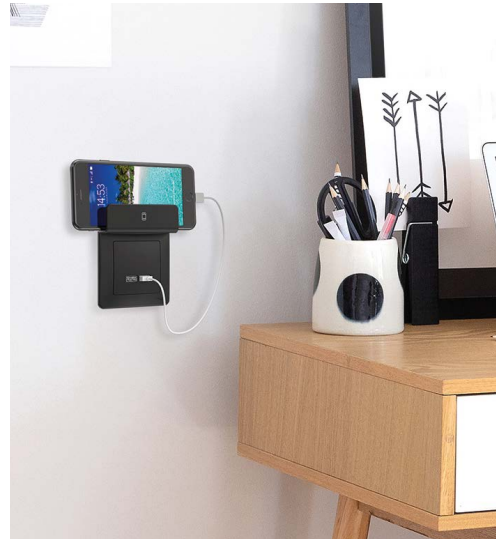

Funkcie

Dokáže uspokojiť každú požiadavku

Vypínače a zásuvky, žalúziové ovládače a k tomu termostaty a USB nabíjačky... Sedna ponúka moderné funkcie, ktoré prekonajú vaše očakávania a prinesú väčší komfort a pohodlie všetkým členom vašej domácnosti.